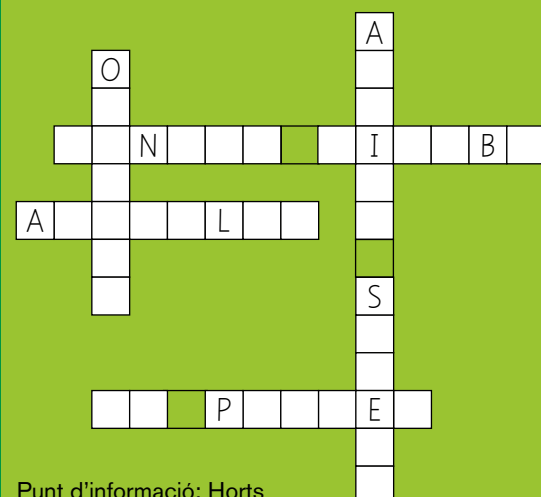

Gimcana d'arbres

Punt d'informació: Horts