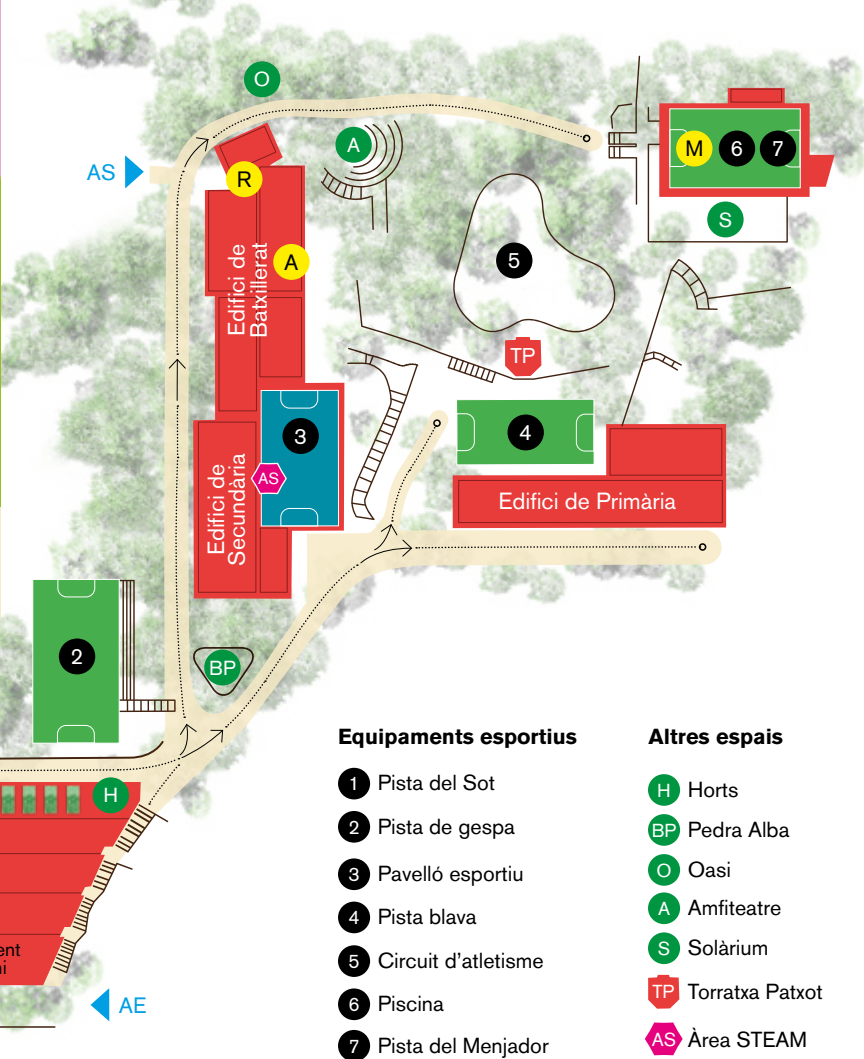

Horari: 10-14 h
Lloc: Mireu el plànol

AfaiTAGlobus

Horari: 10-14 h
Lloc: Hort

Menjadonuts

Horari: 10-14 h
Lloc: Porxo de Primària
Podries menjar-ne un sense utilitzar les mans?

Escacs

Horari: 11-12.30 h
Lloc: Menjador

Partides simultànies a càrrec d'un professor de l'Escola Catalana d'Escacs amb copes i medalles per als participants

Circuit de cotxes

Horari: 10-14 h
Lloc: Pista del Sot

Gimcana d'arbres*

Horari: 10-14 h
Lloc: Tot el recinte de l'Escola

Finalitza plantant una llavor als horts

Prova una bicicleta elèctrica (adults)*

Horari: 10-14 h
Lloc: Accés principal
Adreçat a pares i mares

Exhibicions, mostres i concursos

Cinema digital

Horari: 10.30-11.30 h
Lloc: 1r D de Primària
Curtmetratges a càrrec dels alumnes del Taller de cinema

Mostra de robòtica

Horari: 10.30-11.30 h
Lloc: Àrea STEAM (accés pel Porxo de Secundària)
A càrrec de l'alumnat de Batxillerat

Activitats musicals

Concert de música moderna

Horari: 10.30-11.15 h
Lloc: Amfiteatre
Diferents grups d'ESO i Batxillerat

Espai d'experimentació musical

Horari: 10.30-12.30 h
Lloc: Aula de psicomotricitat d'Infantil

Taller de música en família

Horari: 10.50-11.10 h
11.25-11.45 h
Lloc: Aula de psicomotricitat d'Infantil
Alumnes d'E1 a 1r EP

Donació de sang

Horari: 9-13 h
Lloc: Vestíbul de l'Edifici d'Infantil

Projecte de reutilització de roba esportiva BP

Horari: 10-13.30 h
Lloc: Entrada de l'Edifici d'Infantil

Plànol de l'Escola

Equipaments esportius

- 1 Pista del Sot
- 2 Pista de gespa
- 3 Pavelló esportiu
- 4 Pista blava
- 5 Circuit d'atletisme
- 6 Piscina
- 7 Pista del Menjador

Altres espais

- H Horts
- BP Pedra Alba
- O Oasi
- A Amfiteatre
- S Solàrium
- TP Torratxa Patxot
- AS Àrea STEAM

Accessos

- EG Entrada general
- EI Entrada d'Infantil
- AP Accés pàrquing
- AS Accés serveis
- AV Accés pàrquing vianants
- AE Accés escales

Edificis

- R Recepció i administració
- A Sala d'actes
- M Edifici del menjador

Horari: 10-14 h
Lloc: Pista del Sot, exterior de l'edifici del menjador i al bar

Entrada general - Carrer de Montevideo, 13